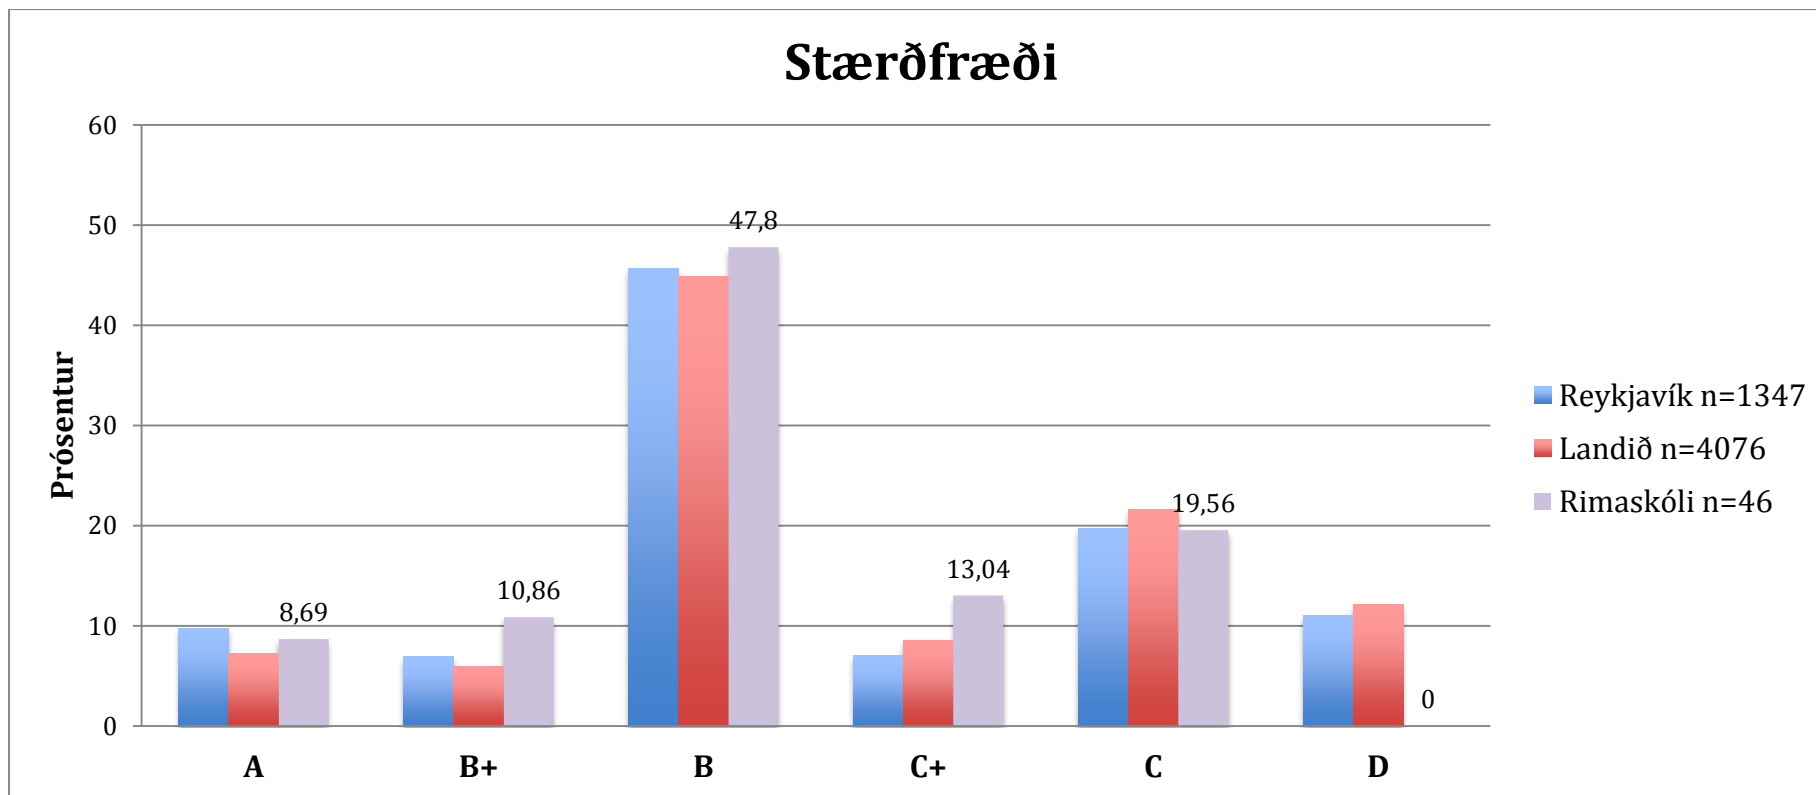

Niðurstöður samræmdra prófa haustið í Rimaskóla 2015 í samanburði við Reykjavík og landið. 10.bekkur

Niðurstöður samræmdra prófa haustið í Rimaskóla 2015 í samanburði við Reykjavík og landið. 10.bekkur

Niðurstöður samræmdra prófa haustið í Rimaskóla 2015 í samanburði við Reykjavík og landið. 10.bekkur